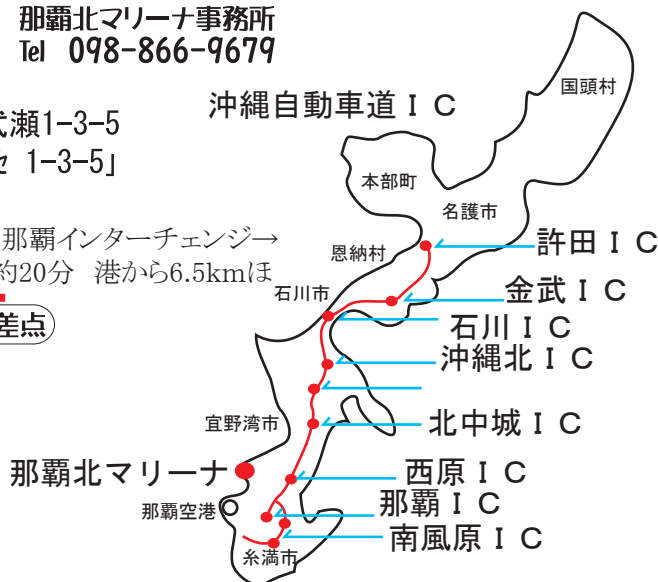

寄宮丸係留所

那覇北マリーナ事務所
Tel 098-866-9679

〒901-2128
沖縄県浦添市伊奈武瀬1-3-5
「オキワケ ウソシ イナ 1-3-5」

沖縄自動車道 I C

※注意: ショップと港は離れております
ナビにインプットする場合は、**港住所**もし
くは**かんぽレクセンター**を指定して下さい

株式会社YOSEMIYA

YOSEMIYAグループ 寄宮フィッシングセンター
YOSEMIYAマリン倶楽部

〒902-0064
沖縄県那覇市寄宮3-19-11
Tel 098-832-7149 Fax 098-835-0481
フリーダイヤル: 0120-728-438
URL <http://yosemiya.jp>

※ここが重要！合流点

泊大橋 こちらを基点に
泊交差点 ルートをご確認ください

魚菜工房 一鮮満
TEL 098-867-7878