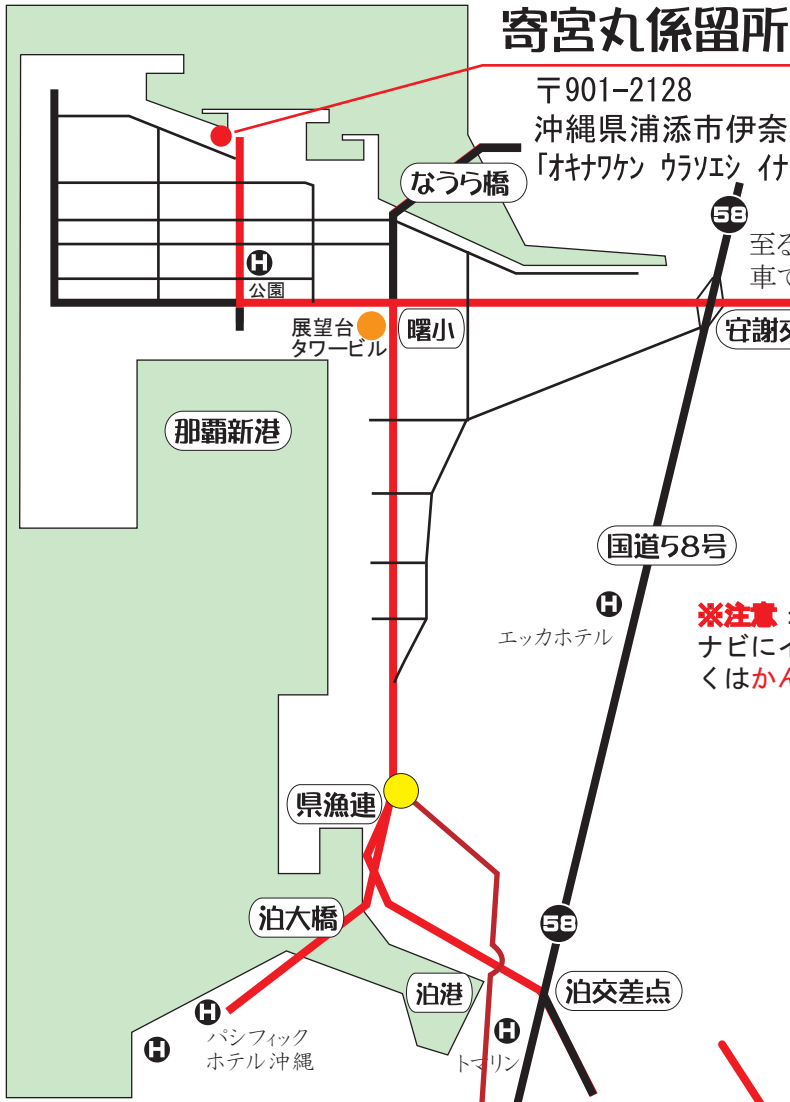

寄宮丸係留所

那覇北マリーナ事務所
Tel 098-866-9679

〒901-2128
沖縄県浦添市伊奈武瀬1-3-5
「オキワケ ウソシ イナ 1-3-5」

沖縄自動車道 I C

※注意: ショップと港は離れております
ナビにインプットする場合は、**港住所**もし
くは**かんぽレクセンター**を指定して下さい

株式会社YOSEMIYA

YOSEMIYAグループ 寄宮フィッシングセンター
YOSEMIYAマリン倶楽部

〒902-0064
沖縄県那覇市寄宮3-19-11
Tel 098-832-7149 Fax 098-835-0481
フリーダイヤル: 0120-728-438
URL <http://yosemiya.jp>

※ここが重要！合流点

泊大橋 こちらを基点に
泊交差点 ルートをご確認ください

魚菜工房 一鮮満
TEL 098-867-7878